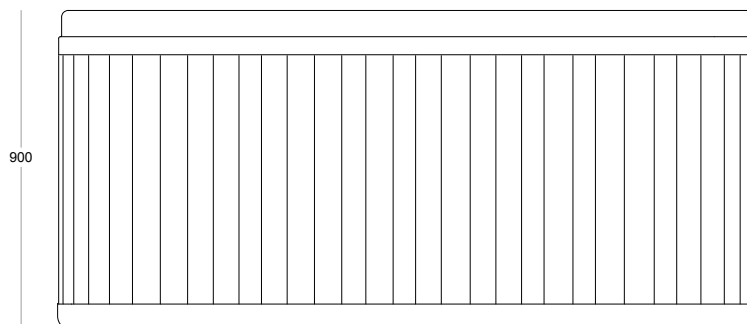

The inspiration for six

FAVORIT

eden

Dimensions: Ø 2140mm
Dimenzije: Ø 2140mm

6

Number of seats
Broj mesta

 FAVORIT

eden
TOP

2140

Dimensions: Ø 2140mm
Dimenzije: Ø 2140mm

Height: 900mm
Visina: 900mm

Depth: 840mm
Dubina: 840mm

eden
FRONT